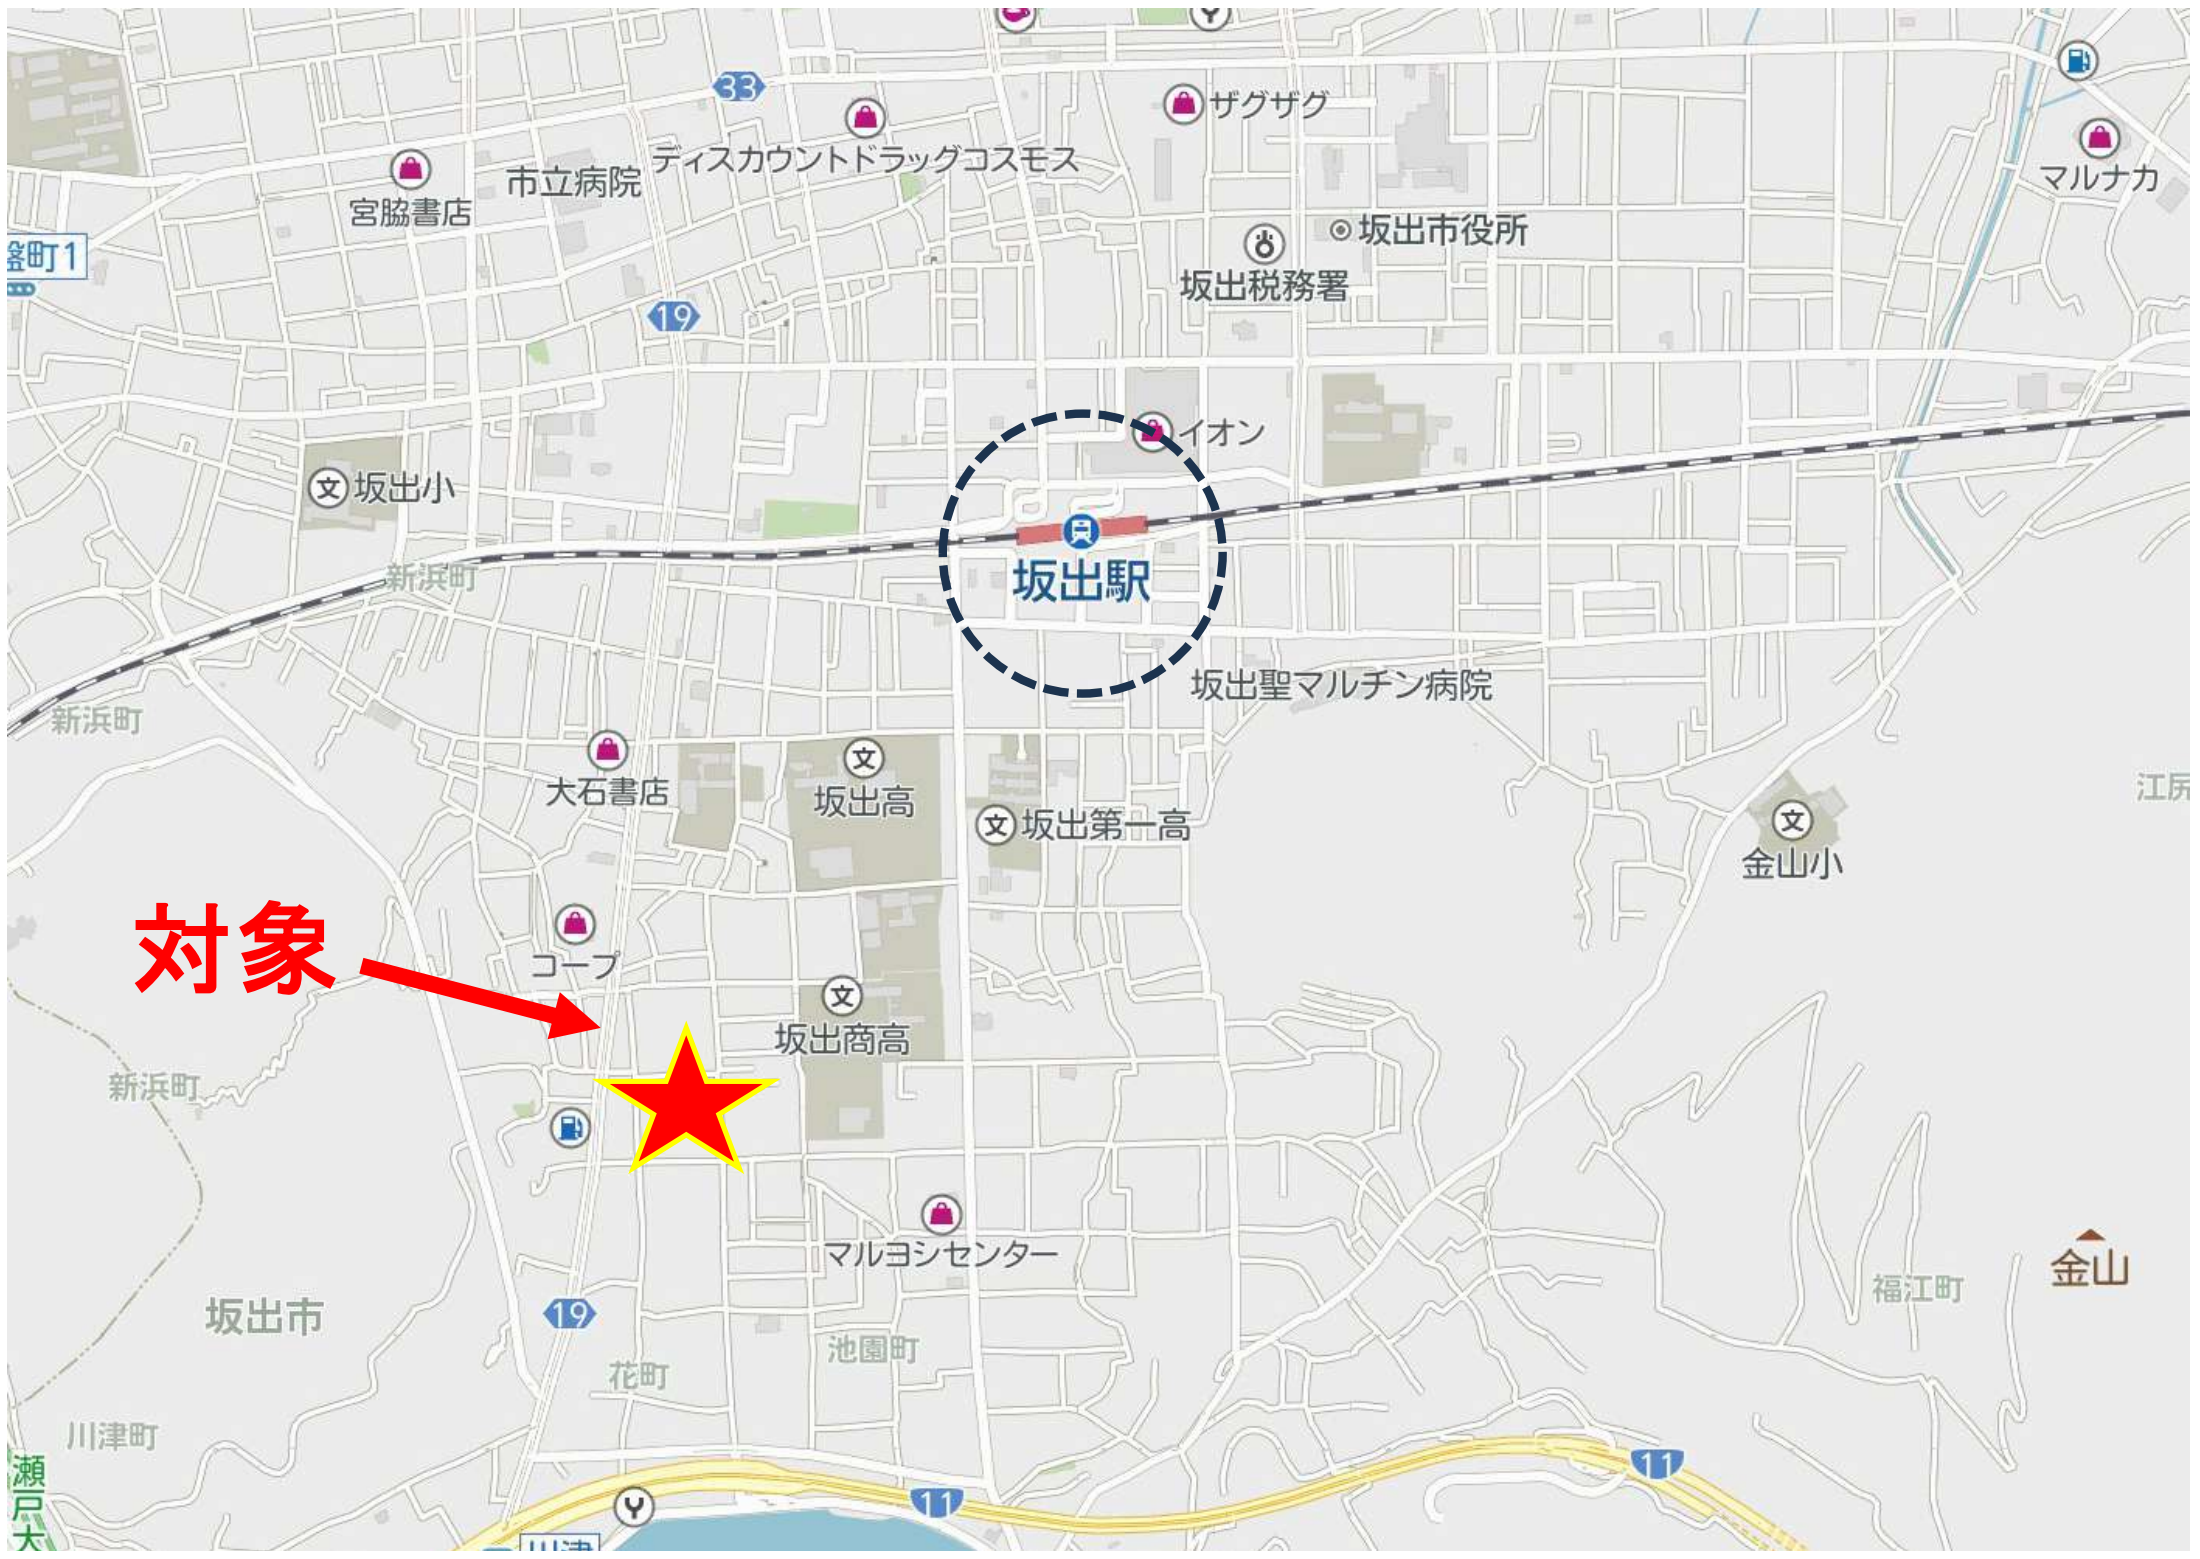

「坂出小学校区」

坂出市青葉町売土地（約80坪以上）

売買価格

1,450万円

坂出駅から
徒歩15分
好立地!

- ・土地面積：265.44㎡
- ・地目：宅地
- ・都市計画：非線引き区域
- ・用途地域：2種中高層
- ・建蔽率：60%
- ・容積率：200%
- ・道路幅員：東側約3.4m
- ・セットバック必要
- ・前面道路に上下水道・四国ガス本管あり

安部不動産

TEL.0877-44-1112

取引形態：媒介

〒762-0044 香川県坂出市本町三丁目6番11号 定休日：なし ホームページ：<https://abefudousankagawaken.com/>

香川県知事（12）第2289号

対象